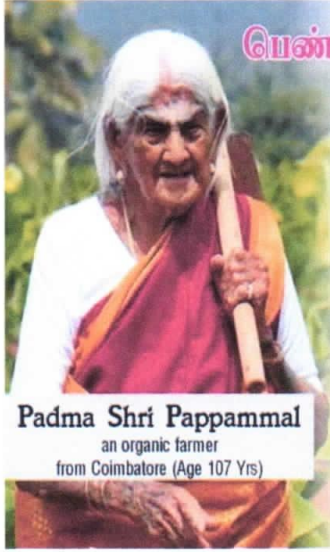

Website: www.nandhaengg.org

E-mail: info@nandhaengg.org

Women's Day Celebration

Padma Shri Pappammal
an organic farmer
from Coimbatore (Age 107 Yrs)

பெண்கள் தின வாழ்த்துக்கள் !!

பிறந்த நொடியில் பெற்றோரை நேசித்து
வளர்ந்த பிறகு உடன் பிறப்புகளை நேசித்து
வாழ கற்றுக்கொண்ட யொழுதில், கல்வியையும்
நண்பர்களையும் நேசித்து,
மணம் முடித்ததும் கணவனையும் முருந்த வீட்டையும்
நேசித்து